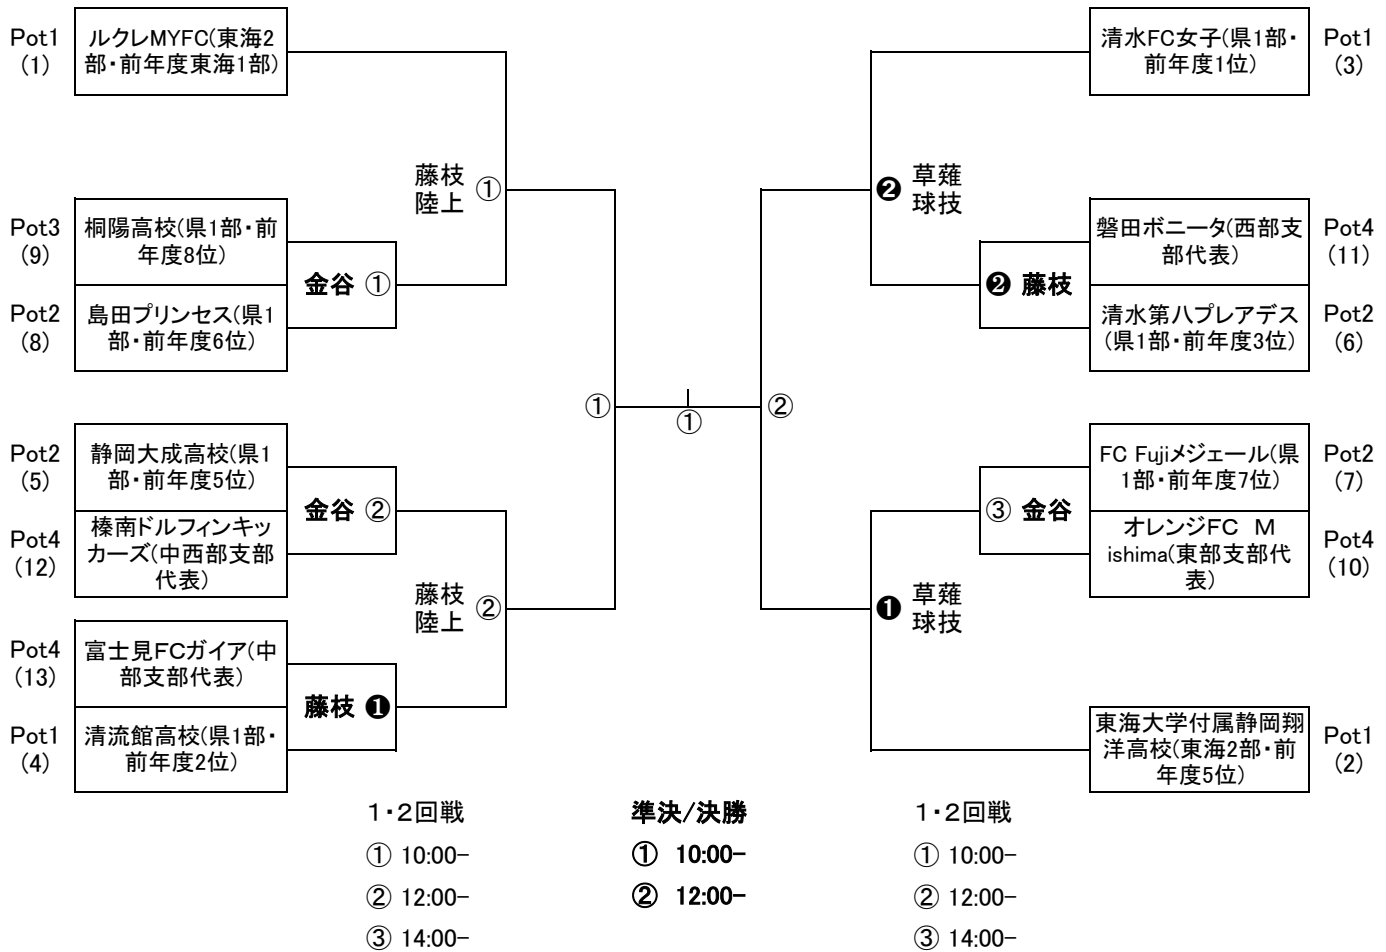

令和6年度 第46回 全日本女子サッカー選手権 静岡県決勝大会
組合せ

1回戦	2回戦	準決勝	決勝	準決勝	2回戦	1回戦
7/14	7/21	7/28	8/4	7/28	7/21	7/14
○金谷人工芝	藤枝陸上	草薙球	草薙球	草薙球	藤枝陸上	金谷人工芝
●藤枝市民	草薙球				草薙球	藤枝市民

【試合会場】

7月14日 (日)	1回戦	金谷人工芝G	3試合
7月14日 (日)	1回戦	藤枝市民G	2試合
7月21日 (日)	2回戦	藤枝陸上G	2試合
7月21日 (日)	2回戦	草薙球技場	2試合
7月28日 (日)	準決勝	草薙球技場	2試合
8月4日 (日)	決勝	草薙球技場	1試合