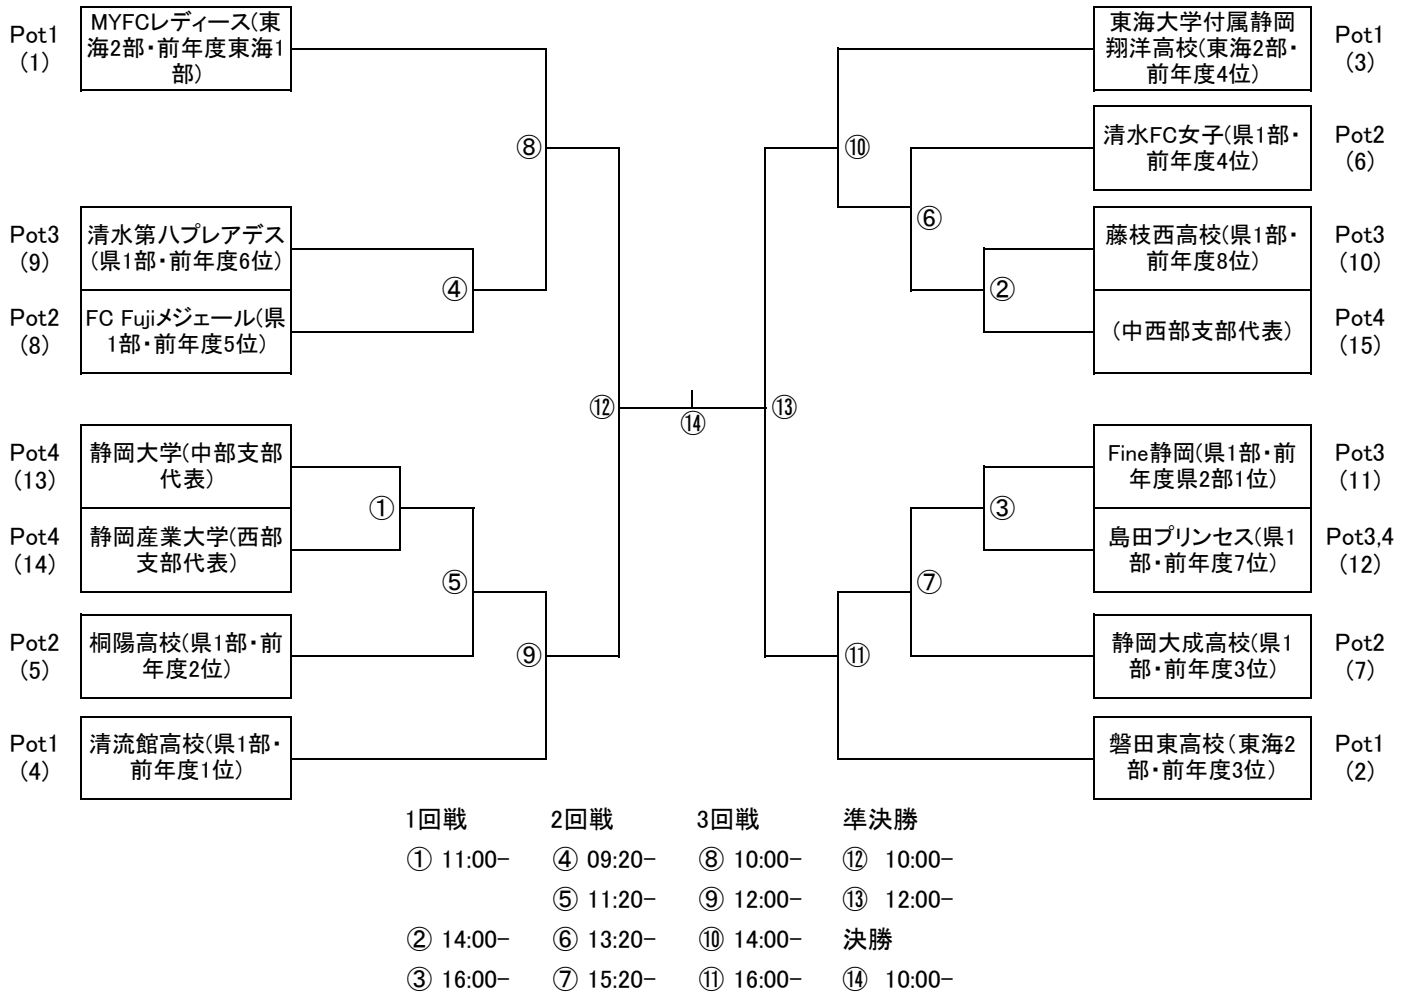

令和8年度 第48回 全日本女子サッカー選手権 静岡県決勝大会
組合せ

1回戦	2回戦	3回戦	準決勝	決勝	準決勝	3回戦	2回戦	1回戦
5/23	6/7	6/14	6/21	6/28	6/21	6/14	6/7	5/31
静産大	うさぎ島5	時之栖A	愛鷹競	愛鷹競	愛鷹競	時之栖A	うさぎ島5	時之栖A
5/31								
時之栖A								

【試合会場】

5月23日 (土)	1回戦	静岡産業大学	1試合
5月31日 (日)	1回戦	時之栖A	2試合
6月7日 (日)	2回戦	うさぎ島5	4試合
6月14日 (日)	3回戦	時之栖A	4試合
6月21日 (日)	準決勝	愛鷹競技場	2試合
6月28日 (日)	決勝	愛鷹競技場	1試合

運営の都合上、組合せによって会場を決定