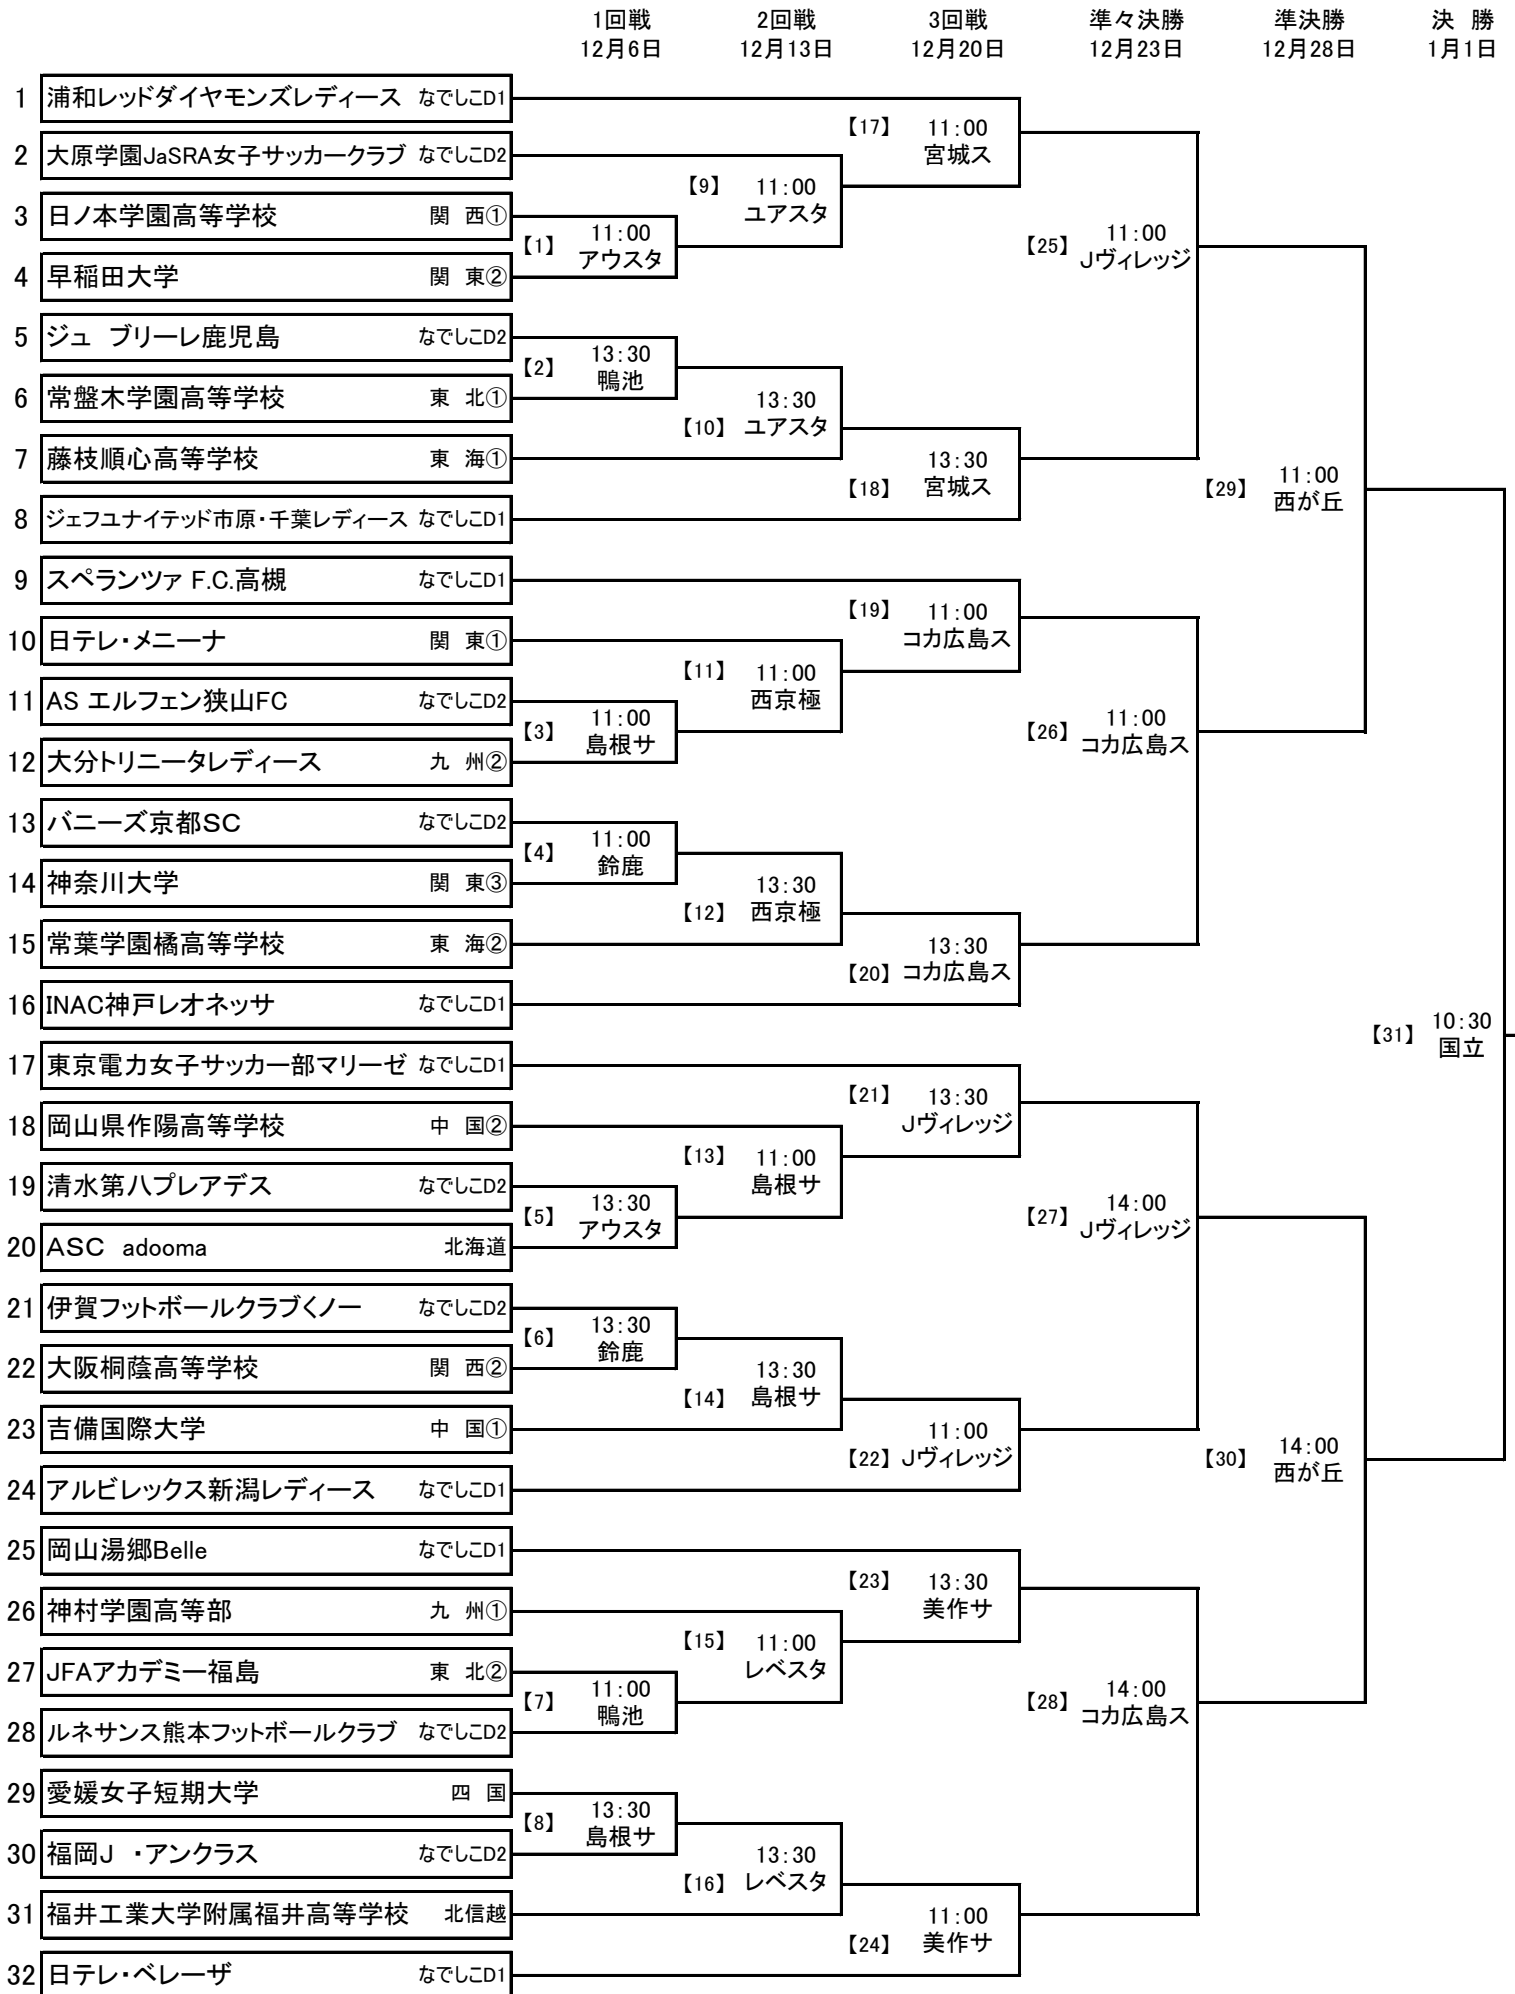

第31回全日本女子サッカー選手権大会 組合せ表

※会場名の横の数字は【マッチナンバー】